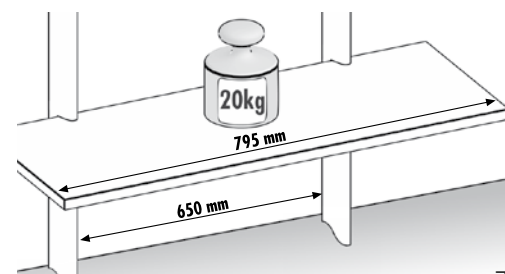

Weiß
16 mm und 19 mm

Ahorn
16 mm und 19 mm

Alu gebürstet
16 mm

Buche
16 mm und 19 mm

Nussbaum
19 mm

Esche schwarz
19 mm

Vorteile

- Einfache und schnelle Montage
- Hier bestimmen Sie das Aussehen Ihres Regals
- Alles kann auf Ihre Raumverhältnisse individuell angepasst werden
- Nutzen Sie die vielfältigen Variationsmöglichkeiten
- Die optimale Lösung für jede Dachschräge.