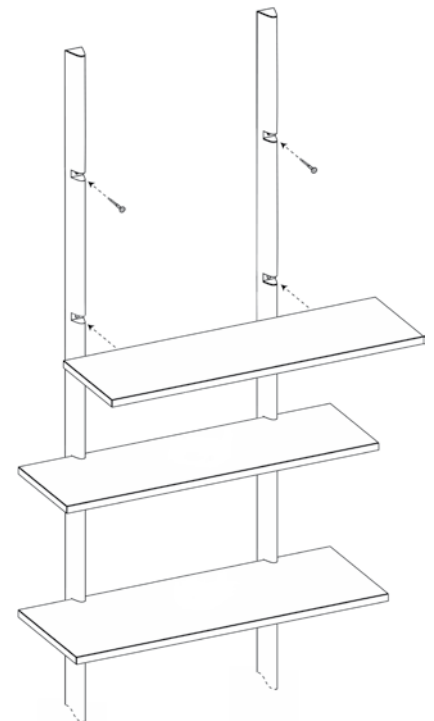

Bilbao

Esche schwarz

Grau

Granit dunkel

Eine vollständige Artikelübersicht über das gesamte Regalböden- und Möbelbauplatten-Sortiment finden Sie im Anhang ab Seite 16.

Regalbau leicht gemacht

Jedes Bord an der Wand braucht kräftige Helfer, die ihm dauerhaften Halt geben. Unser erprobtes Team aus hochwertigen MDF-Regalstollen geben diese Unterstützung gern und zuverlässig. Die Ausklankungen für die Böden halten nicht nur unsere 16 und 19 mm starken Regalböden, sie beherbergen auch die Wandbefestigungen für eine verdeckte Montage an der Wand – effiziente Hilfe kann eben auch sehr dezent sein.

Weiß
16 mm und 19 mm

Ahorn
16 mm und 19 mm

Alu gebürstet
16 mm

Buche
16 mm und 19 mm

Nussbaum
19 mm

Esche schwarz
19 mm

Vorteile

- Einfache und schnelle Montage
- Hier bestimmen Sie das Aussehen Ihres Regals
- Alles kann auf Ihre Raumverhältnisse individuell angepasst werden
- Nutzen Sie die vielfältigen Variationsmöglichkeiten
- Die optimale Lösung für jede Dachschräge.

Nur Ihre Ideen zählen - die Raumgröße ist irrelevant

Echter Möbelbau ist nur etwas für Tischler – diese Zeiten sind schon lange vorbei. Unser „Life“-Programm versorgt jeden Selbermacher mit hochwertigen Möbelwänden und Regalböden in allen geometrischen Formen und den zugehörigen Verbindungsbeschlägen. Damit lassen sich nicht nur individuelle und kreative Ideen umsetzen, sondern auch alle Einrichtungsprobleme lösen.