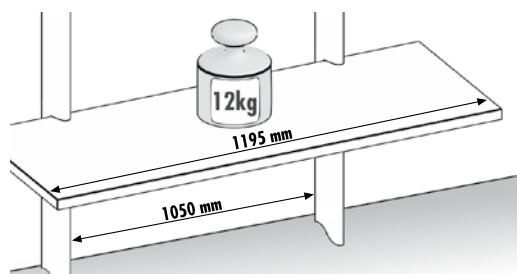

Weiß
16 mm und 19 mm

Ahorn
16 mm und 19 mm

Alu gebürstet
16 mm

Buche
16 mm und 19 mm

Nussbaum
19 mm

Esche schwarz
19 mm

Vorteile

- Einfache und schnelle Montage
- Hier bestimmen Sie das Aussehen Ihres Regals
- Alles kann auf Ihre Raumverhältnisse individuell angepasst werden
- Nutzen Sie die vielfältigen Variationsmöglichkeiten
- Die optimale Lösung für jede Dachschräge.